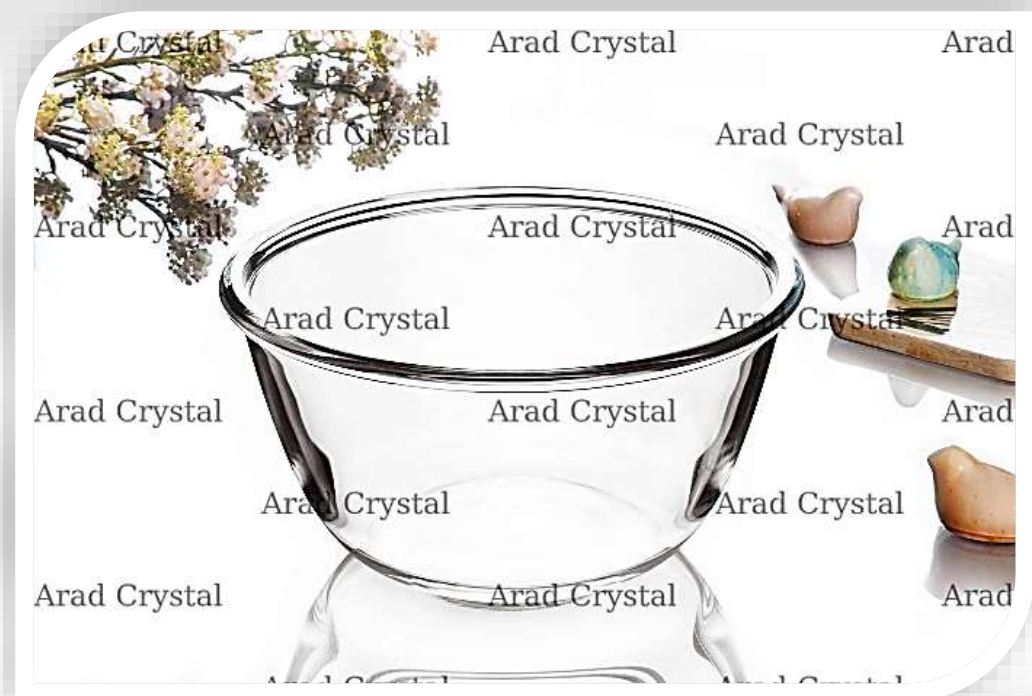

کاسه رز مقاوم سایز 18

کد 633

تعداد در یک کارتن:

24 عدد

کاسه رز مقاوم سایز 21

کد 634

تعداد در یک کارتن:

12 عدد