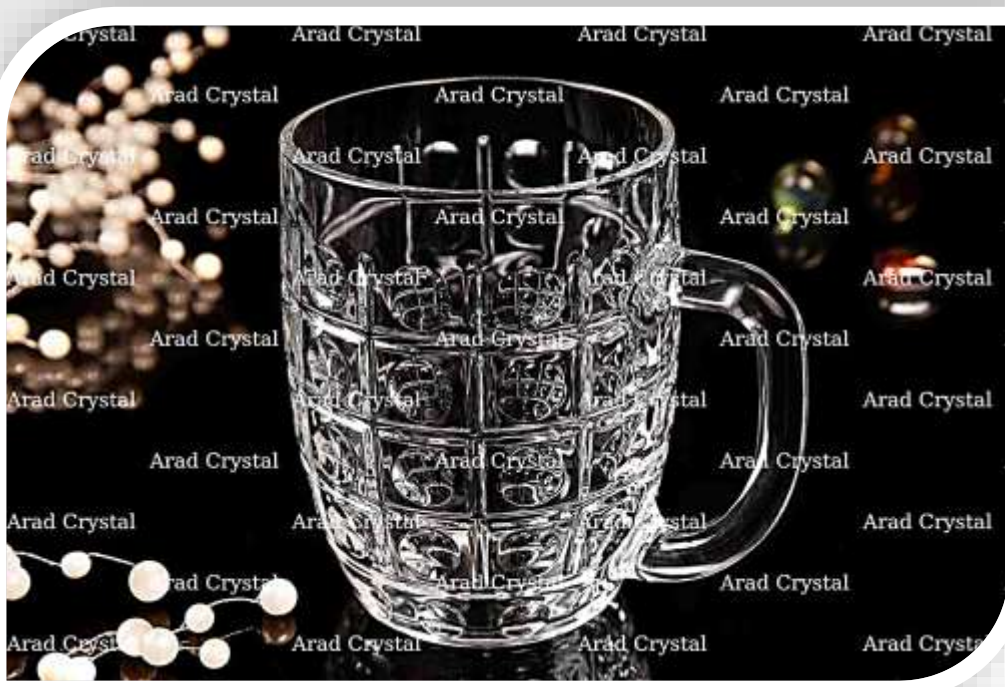

(ماگ) سالوادور

کد 439

تعداد در یک کارتن:

12 عدد