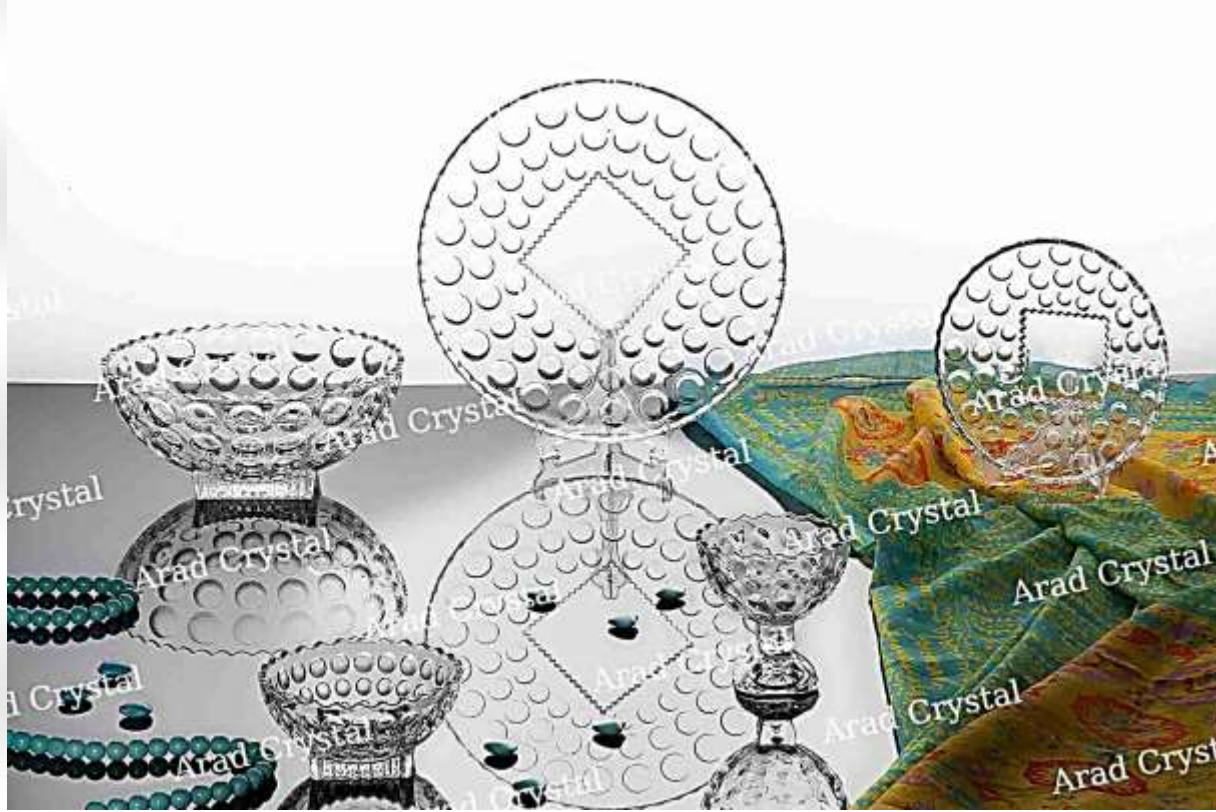

Semiramis Family

خانواده سمیرامیس