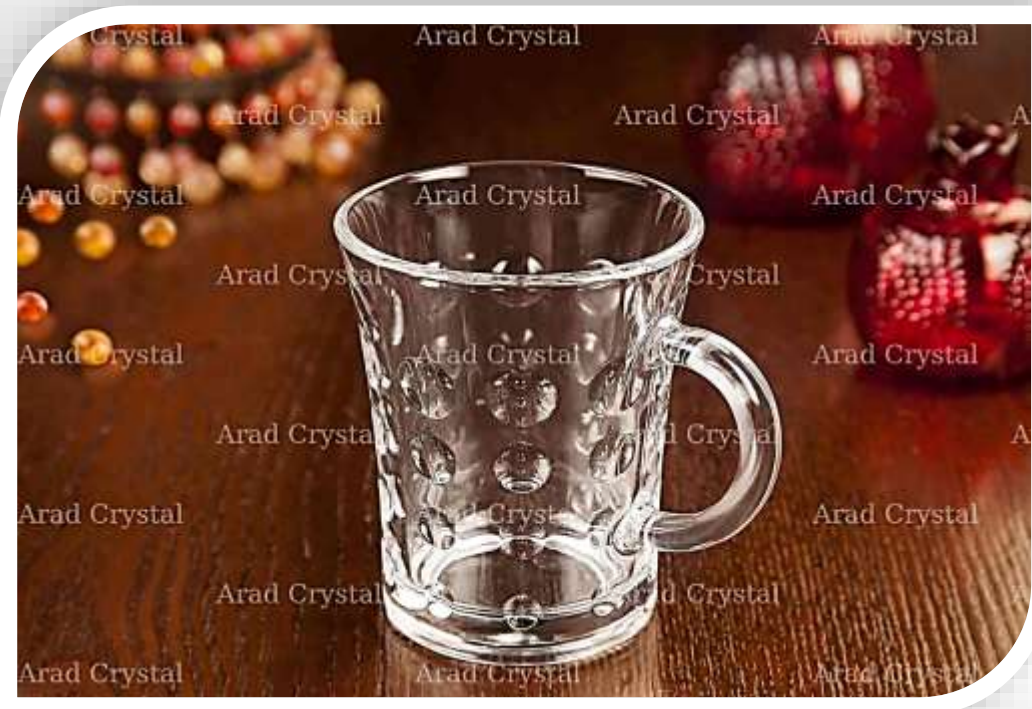

8 دست (48 عدد)

لیوان یاقوت

کد 419

تعداد در یک کارتن:

6 دست (36 عدد)

لیوان حریر

کد 424

تعداد در یک کارتن: