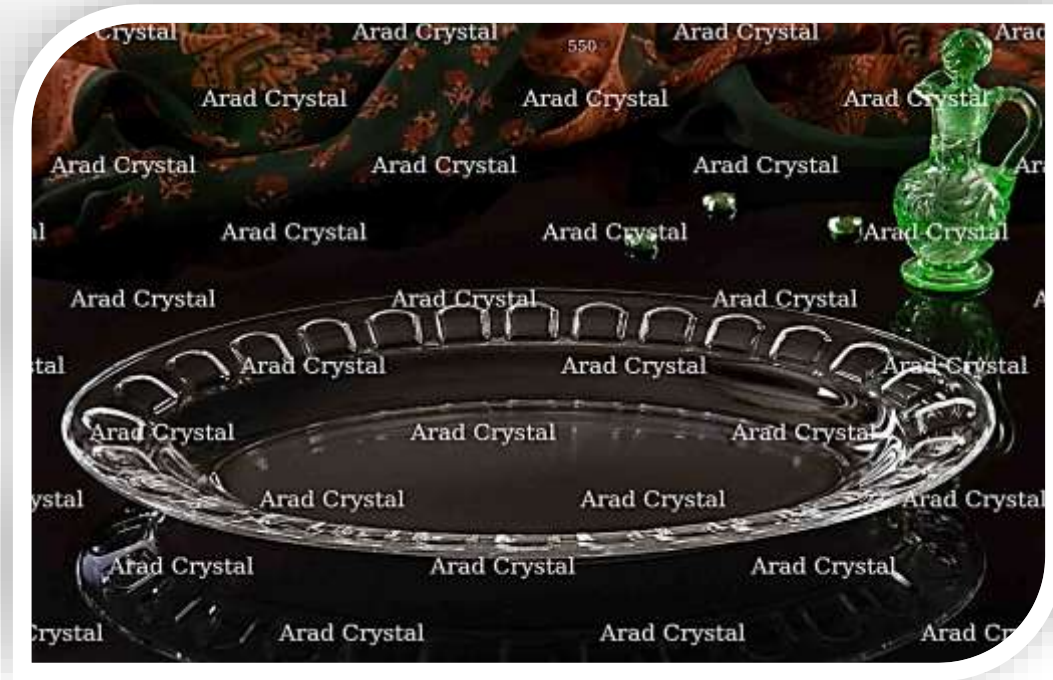

دیس بزرگ گلابول 36

کد 550

تعداد در یک کارتن:

6 جفت (12 عدد)

دیس متوسط گلابول 30

کد 551

تعداد در یک کارتن:

9 جفت (18 عدد)