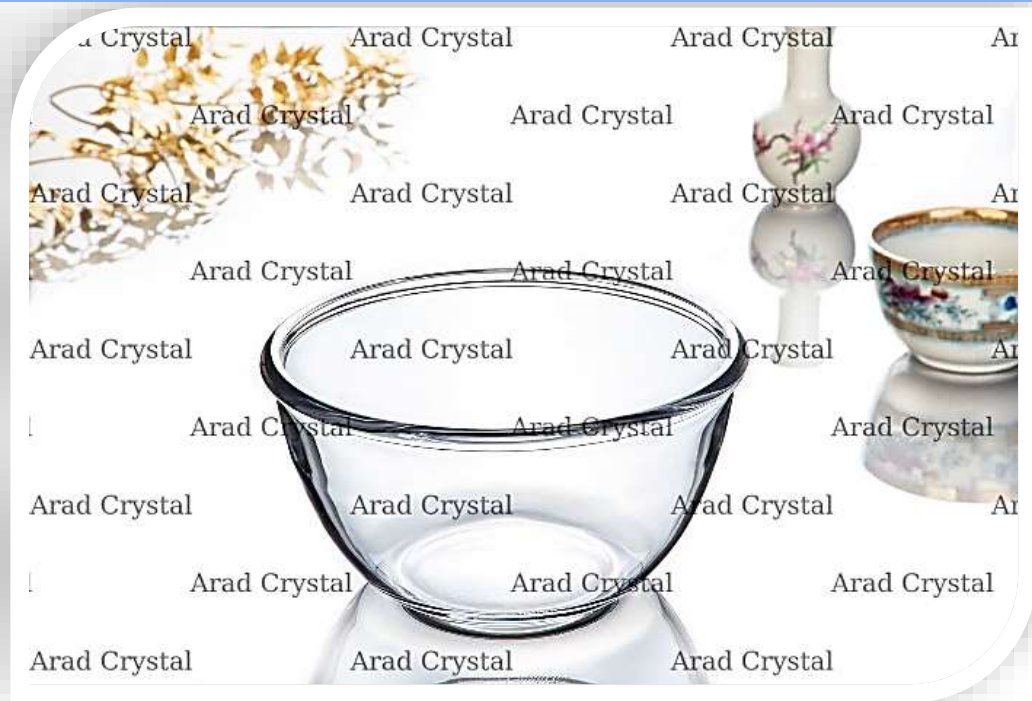

کاسه رز مقاوم سایز 18

کد 633

تعداد در یک کارتن:

24 عدد

کاسه رز مقاوم سایز 21

کد 634

تعداد در یک کارتن:

12 عدد