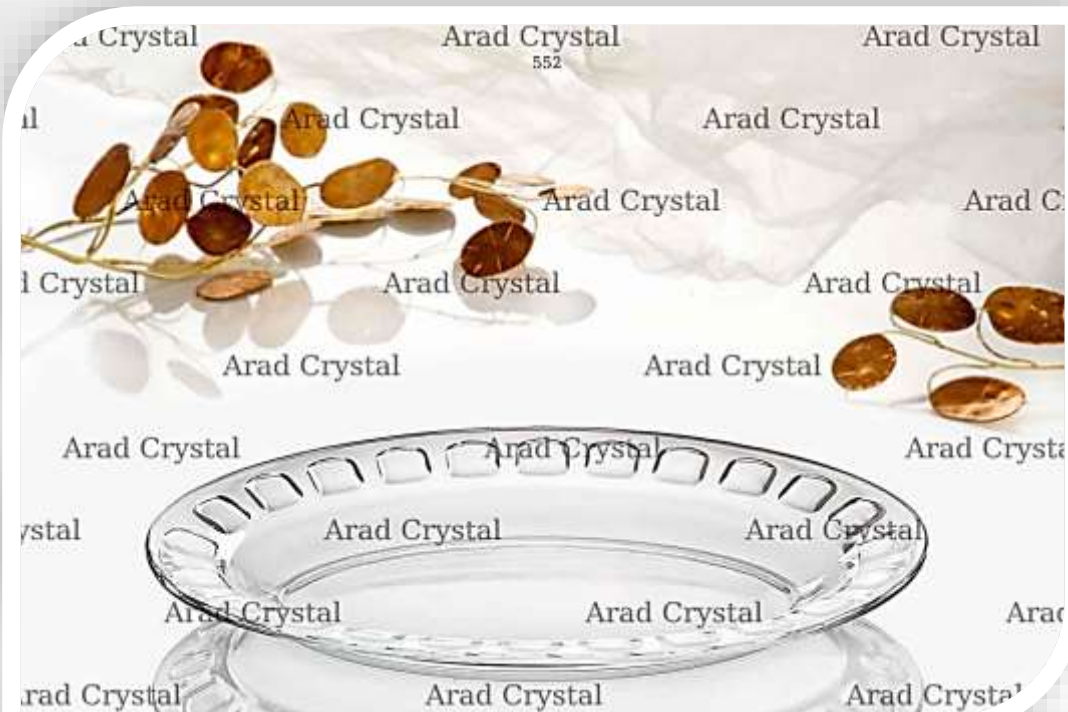

کد 550

تعداد در یک کارتن:

6 جفت (12 عدد)

دیس متوسط گلابول 30

کد 551

تعداد در یک کارتن:

9 جفت (18 عدد)

قاب بزرگ 38 گرد گلابیول