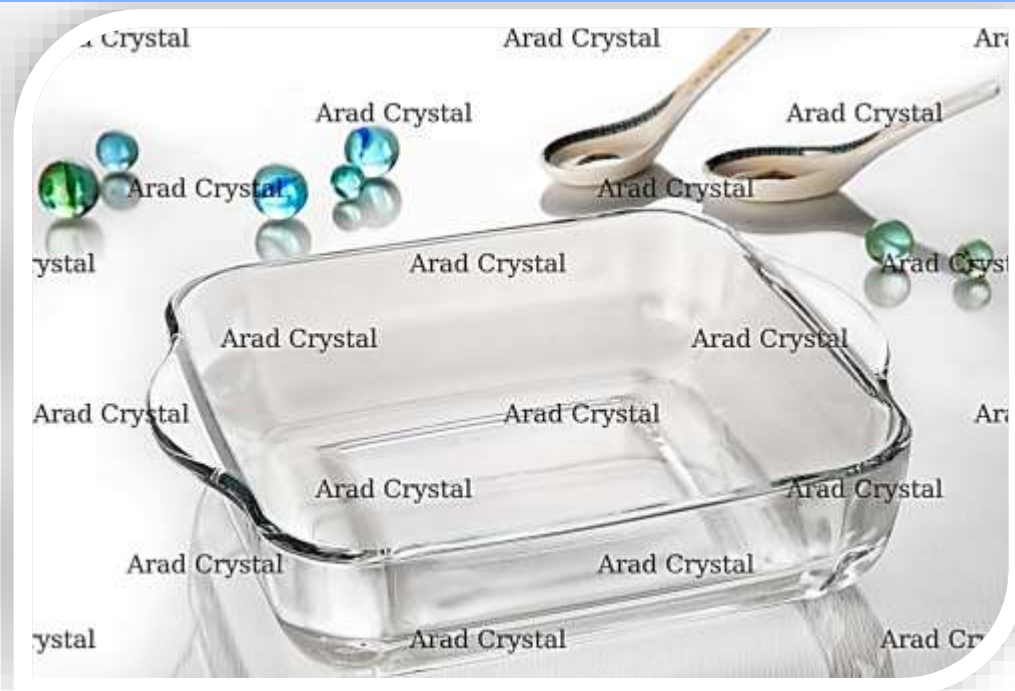

تابه تورنتو کوچک

کد 778

تعداد در هر کارتن:

12 عدد