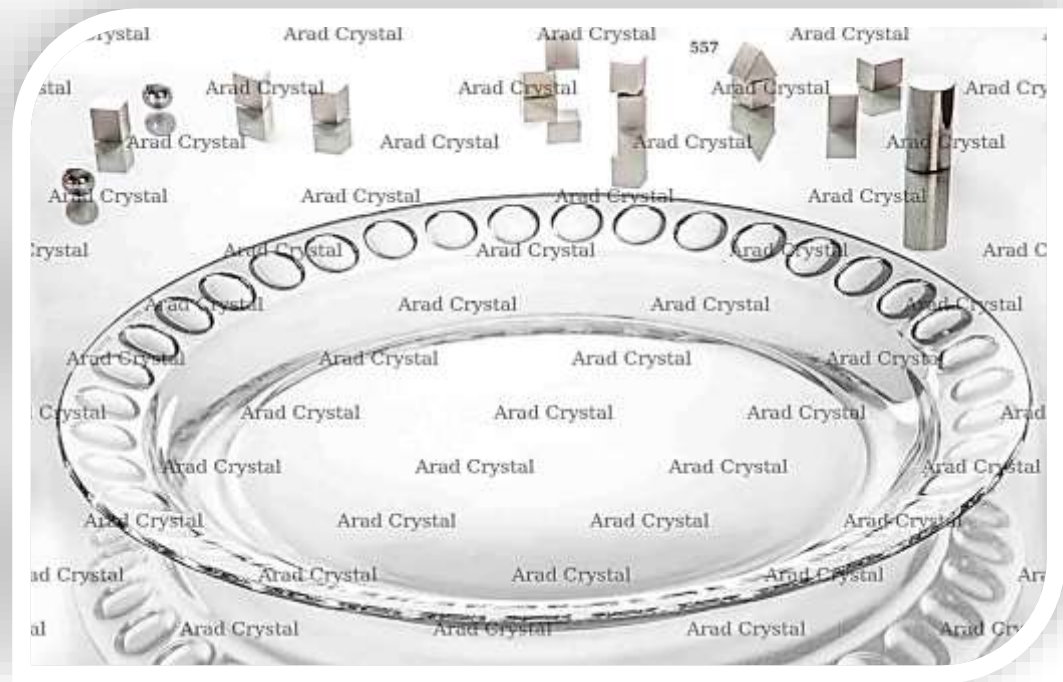

قاب بزرگ 38 گرد گلابیول

کد 557

تعداد در هر کارتن:

4 جفت (8 عدد)

کاسه 15 گلابیول

کد 666

تعداد در یک کارتن:

24 عدد