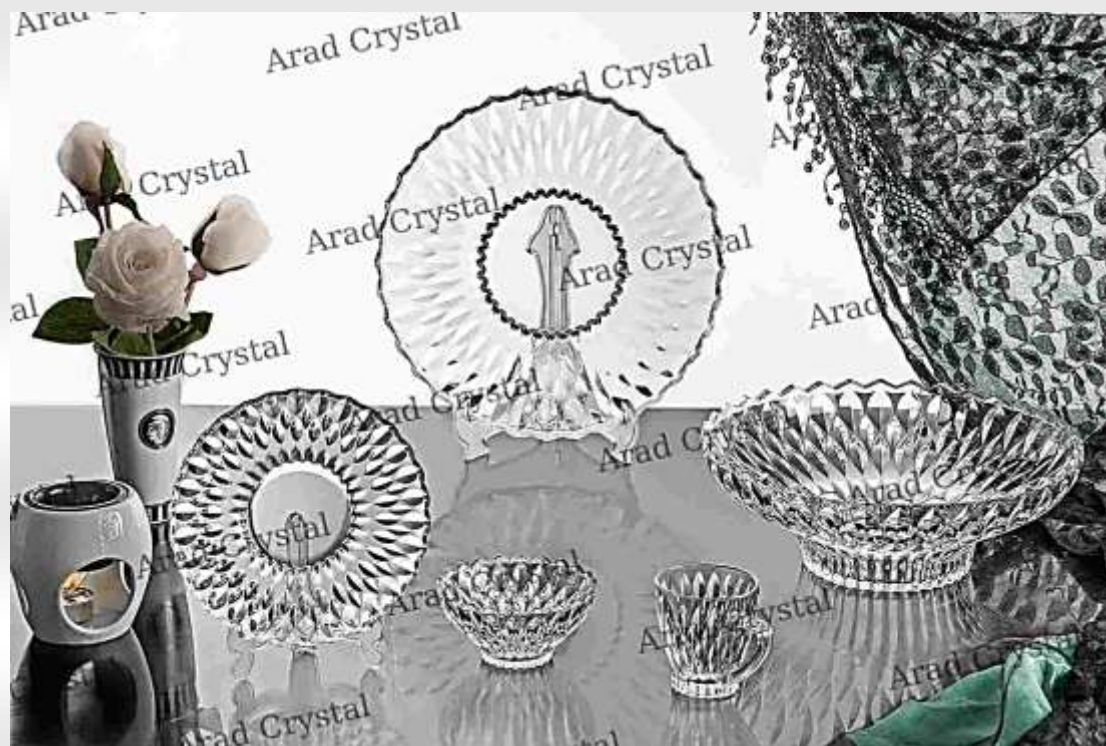

سس خوری لادن

کد 762

تعداد در هر کارتن:

6 دست (36 عدد)

آراد کریستال
Aradcrystal

Genova Family

خانواده جنوا

فنجان جنوا