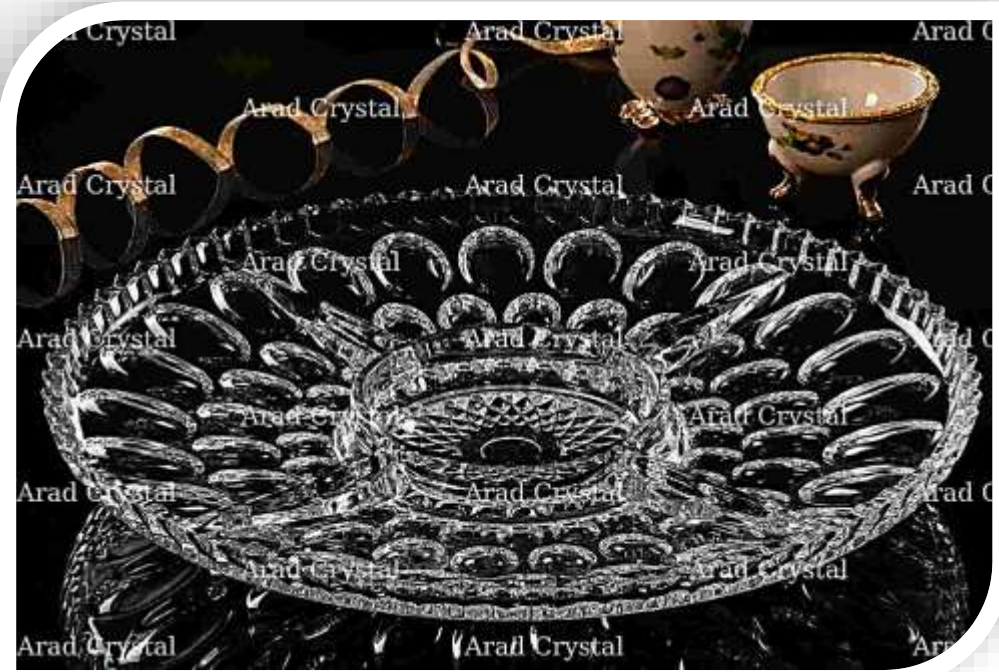

سس خوری ناز

کد 376

تعداد در هر کارتن:

12 دست (24 عدد)

اردور خوری ۵ خانه

کد 745

تعداد در یک کارتن:

۸ عدد