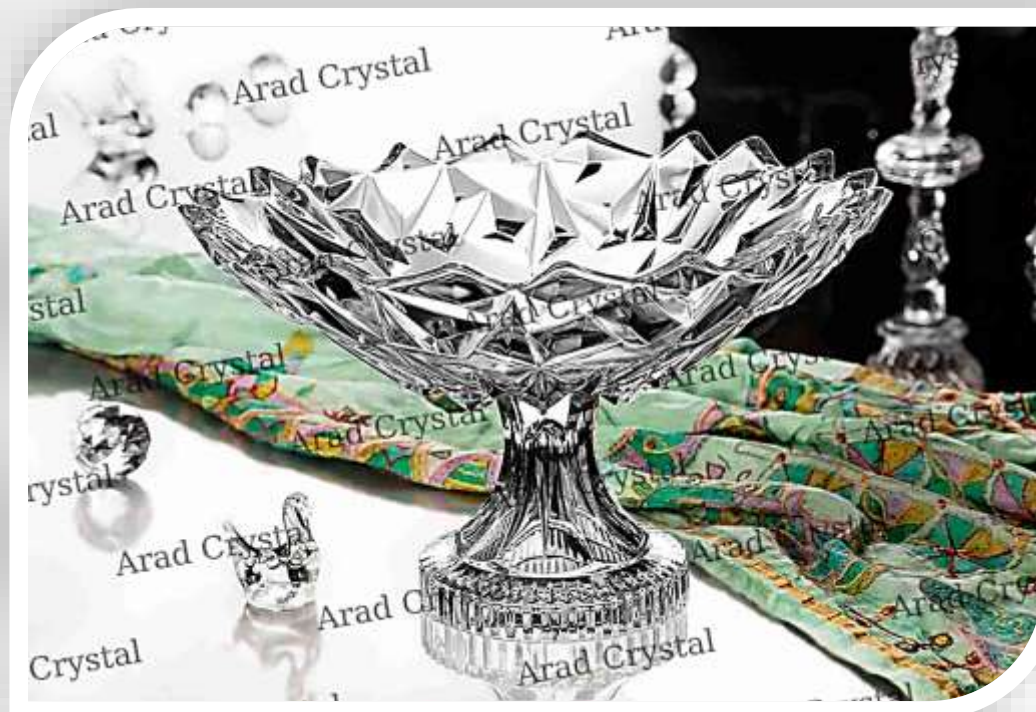

کد 608

تعداد در يك کارتن:

8 عدد

کاسه نیم گود پایه دار مانيسا

کد 138

تعداد در يك کارتن:

4 عدد

پیش دستی مانیسا