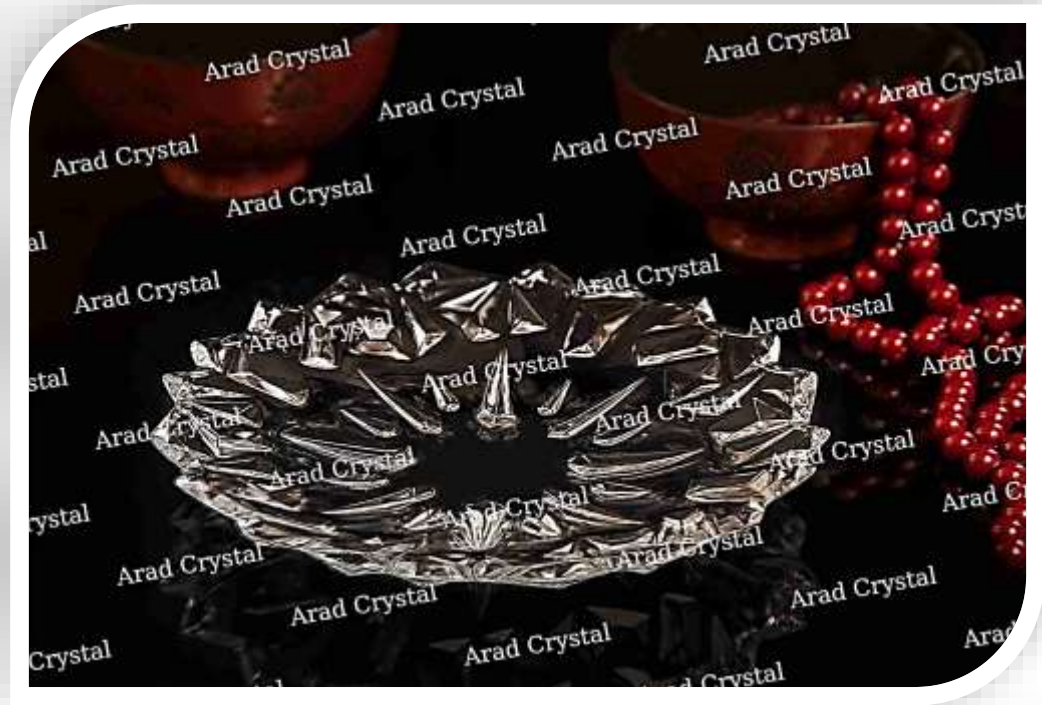

کد 505

تعداد در یک کارتن:

6 دست (36 عدد)

قاب بدون پایه مانیسا

کد 506

تعداد در یک کارتن:

8 عدد

قاب پایه دار مانيسا