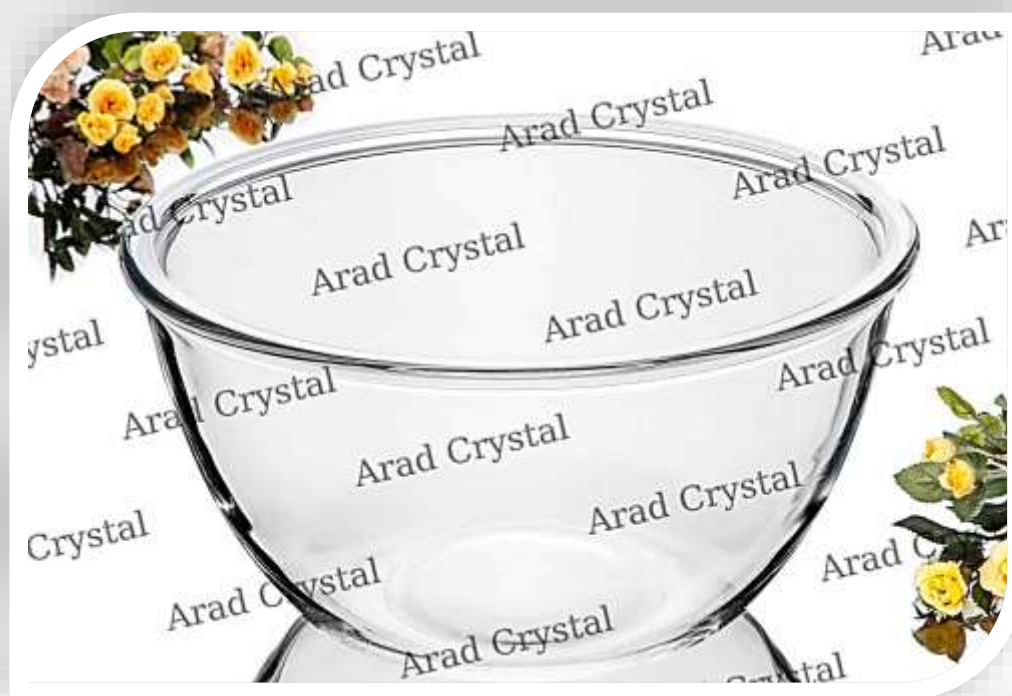

کاسه رز مقاوم سایز 24

کد 635

تعداد در یک کارتن:

8 عدد

کاسه رز مقاوم سایز 28

کد 640

تعداد در یک کارتن:

8 عدد