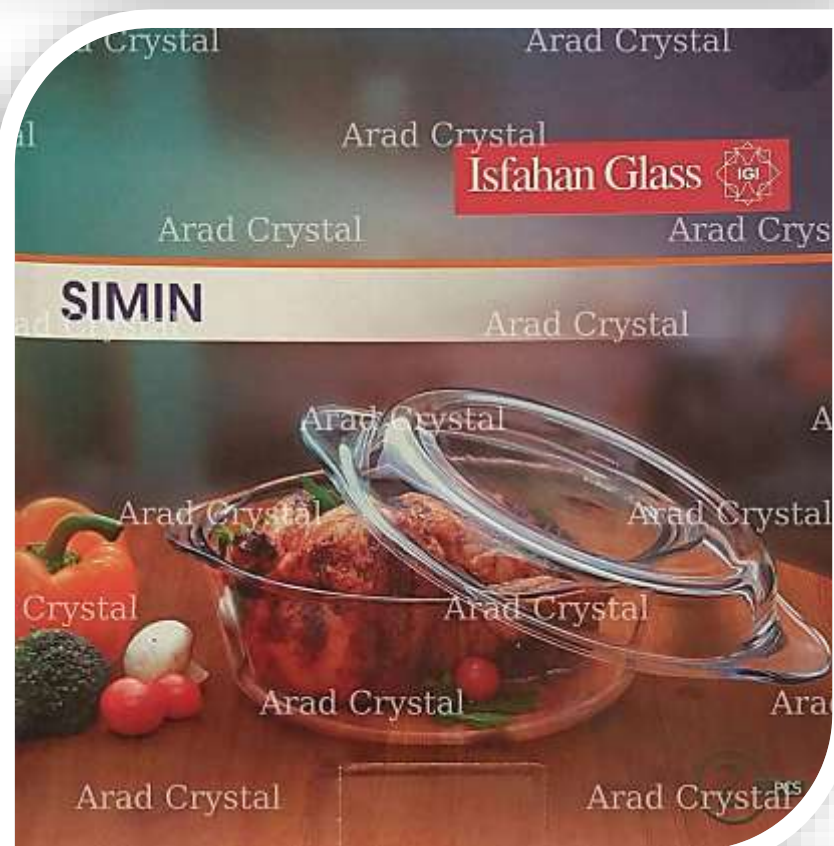

تابه صنوبر معمولی

کد 784

تعداد در هر کارتن:

12 عدد

قابلمه درب دار سیمین

کد 736

تعداد در هر کارتن:

8 عدد