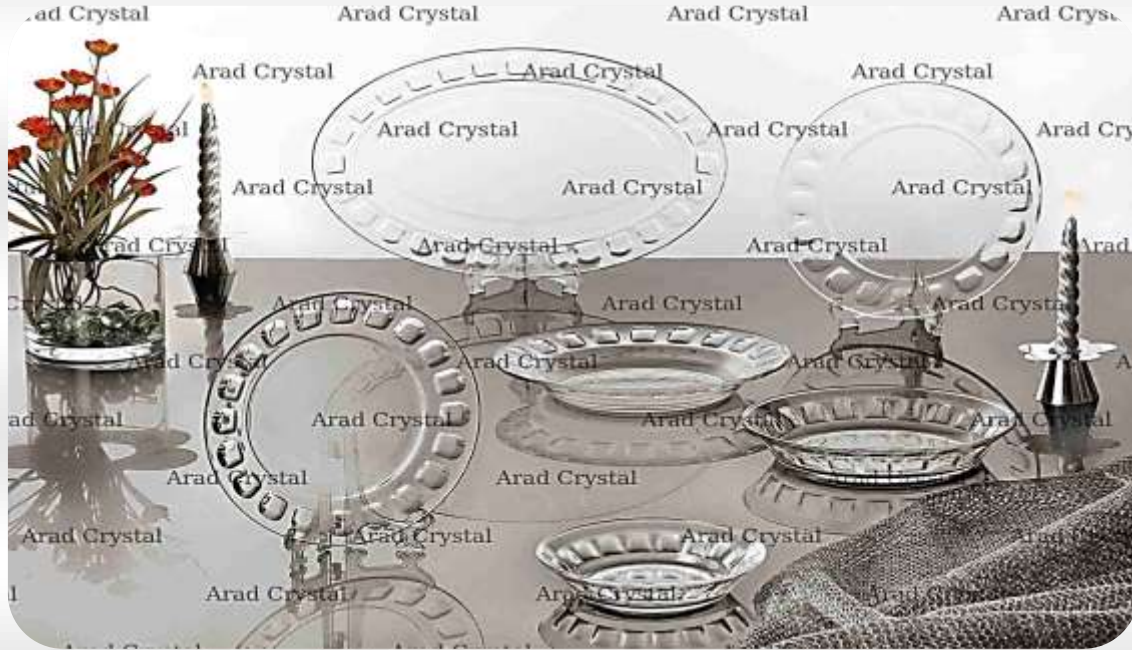

8 دست (48 عدد)

آراد کریستال
Aradcrystal

Family Gelayoul

خانواده گلايول (عينكى)

بشقاب تخت 23 عینکی

کد 521 (برنج خوری)

تعداد در هر کارتن:

6 دست (36 عدد)