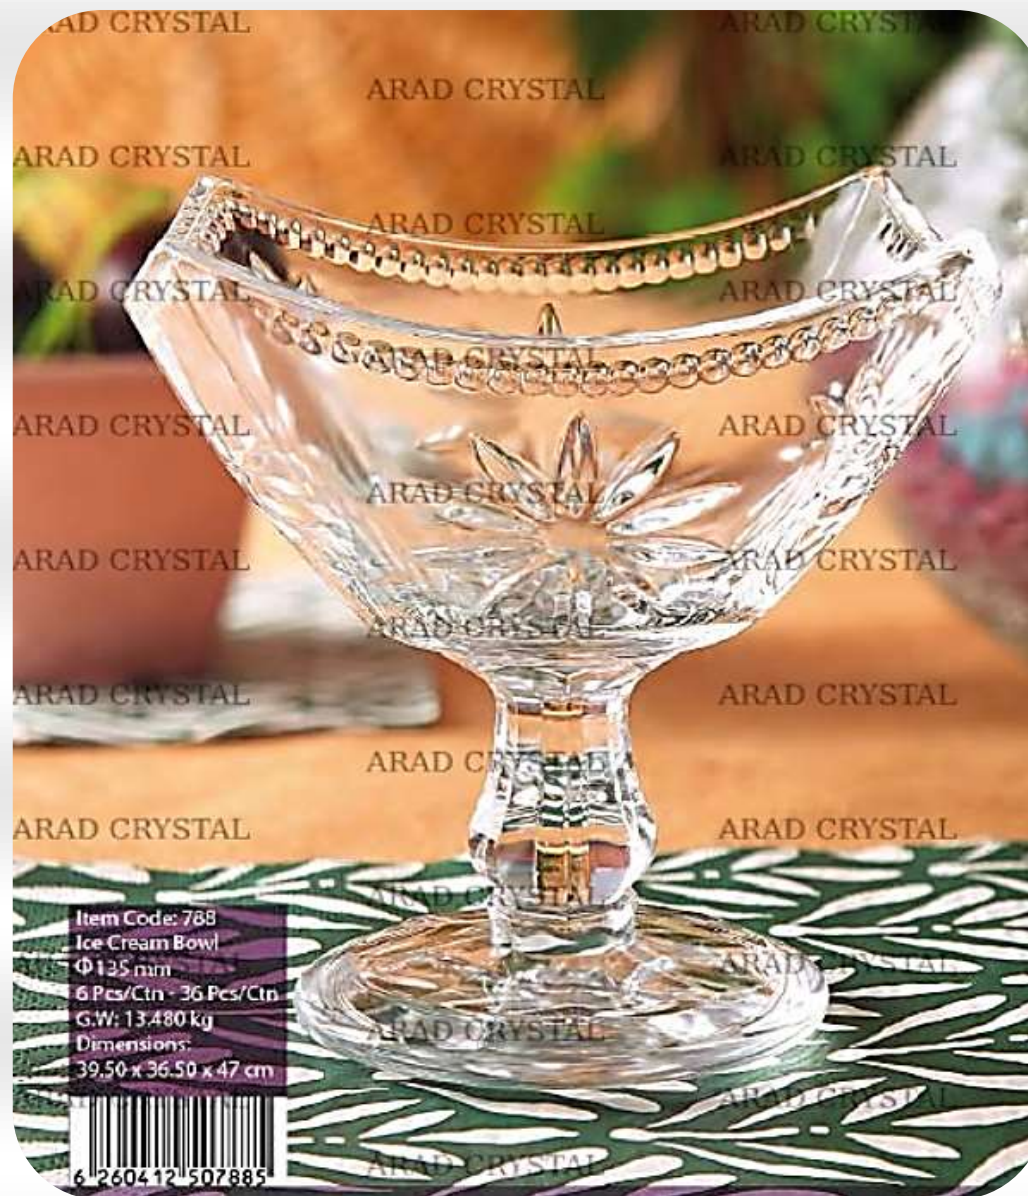

بستی خوری ونتی (مونالیزا)

کد 788

تعداد در یک کارتن:

6 دست (36 عدد)