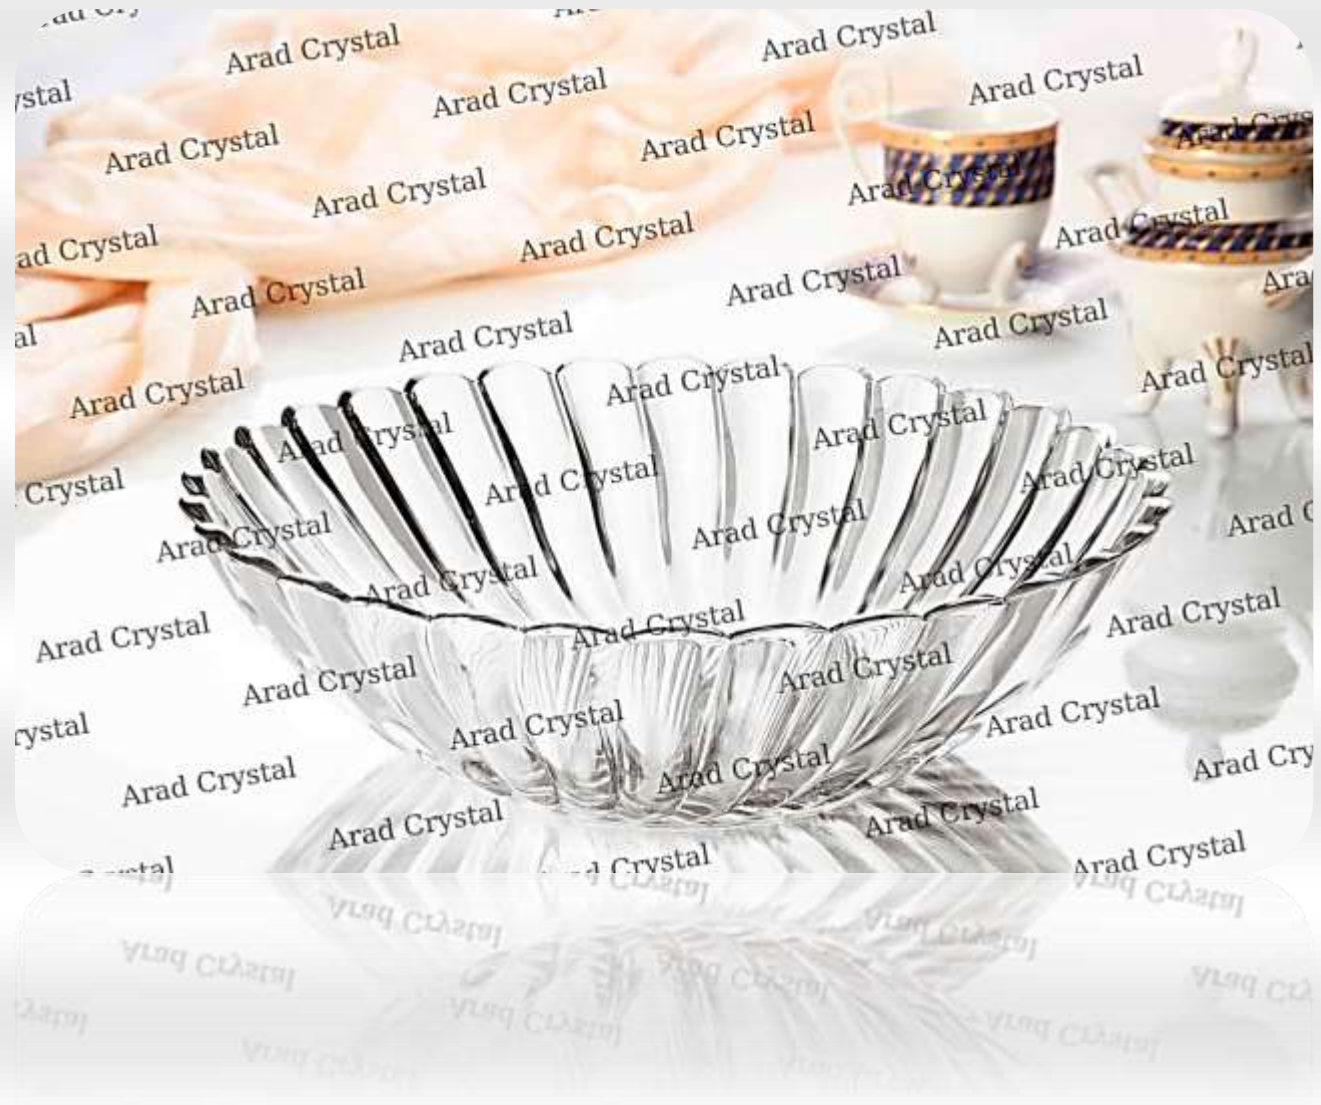

12 عدد

کاسه نیم گود سارینا

کد 939

تعداد در هر کارتن:

8 عدد

Victoria Family

خانواده ویکتوریا

آراد کریستال
AradCrystal