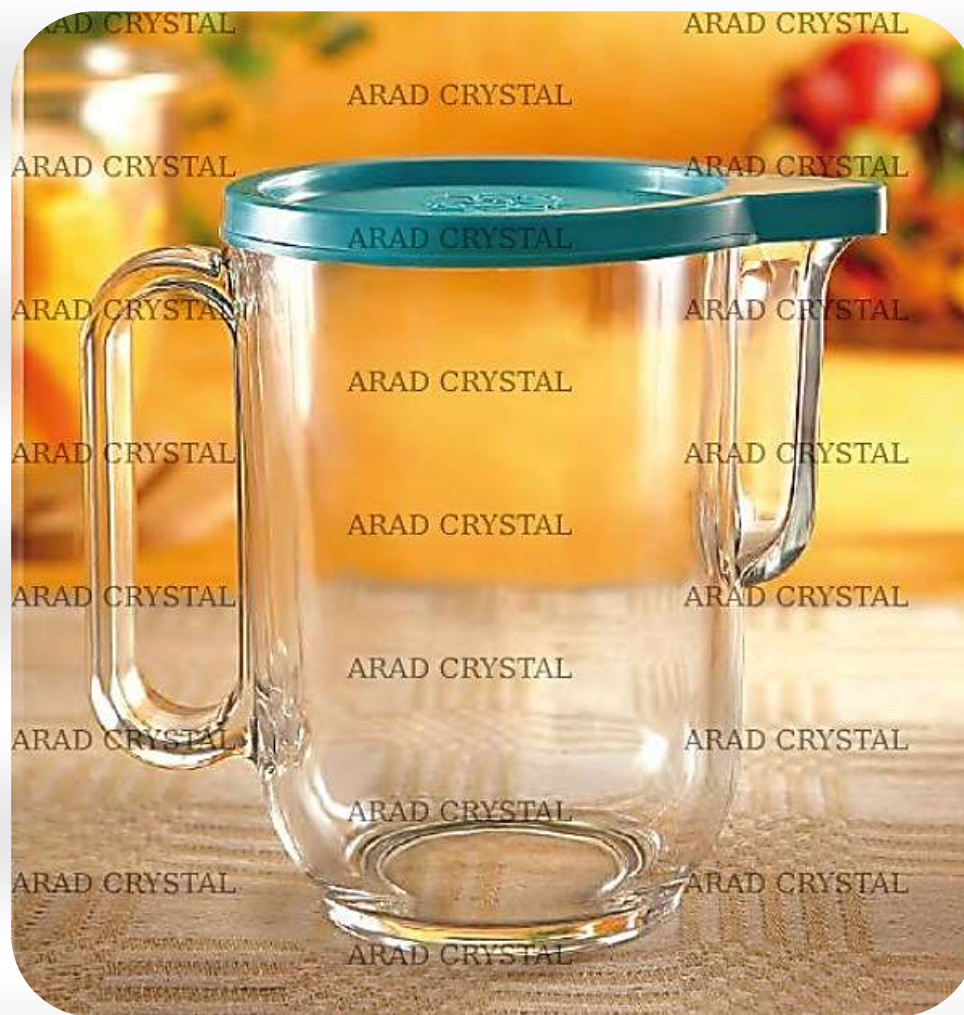

پارچ یخچالی دنا

کد 700

تعداد در یک کارتن:

8 عدد