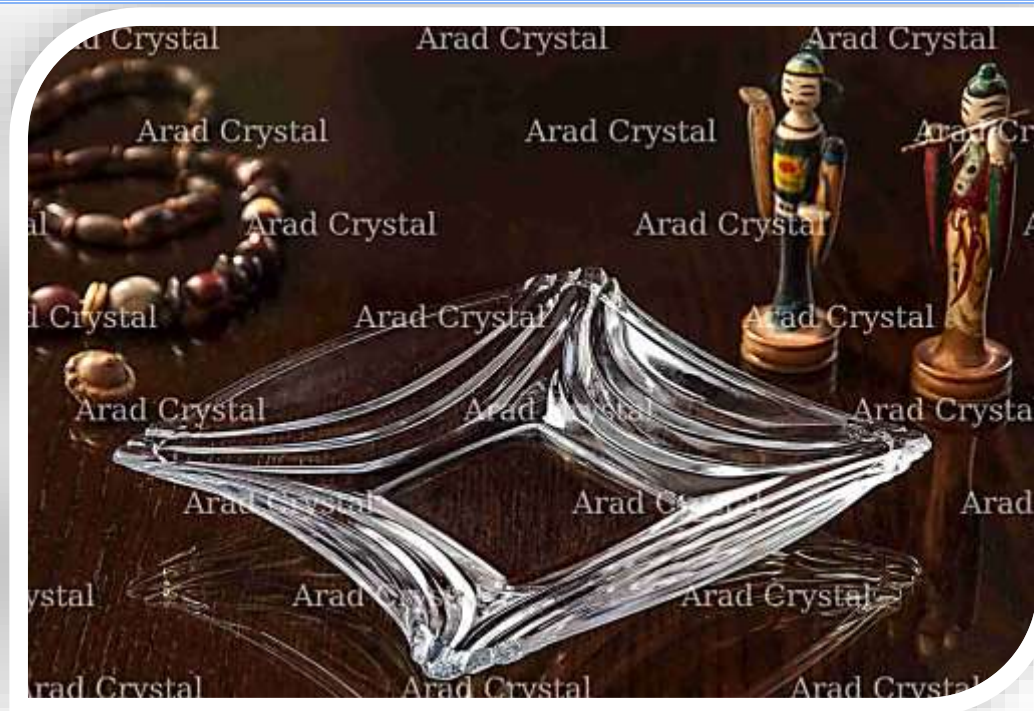

تعداد در هر کارتن:

6 دست (36 عدد)

Ladan Family

خانواده لادن

پیش دستی لادن

کد 596

تعداد در هر کارتن:

6 دست (36 عدد)