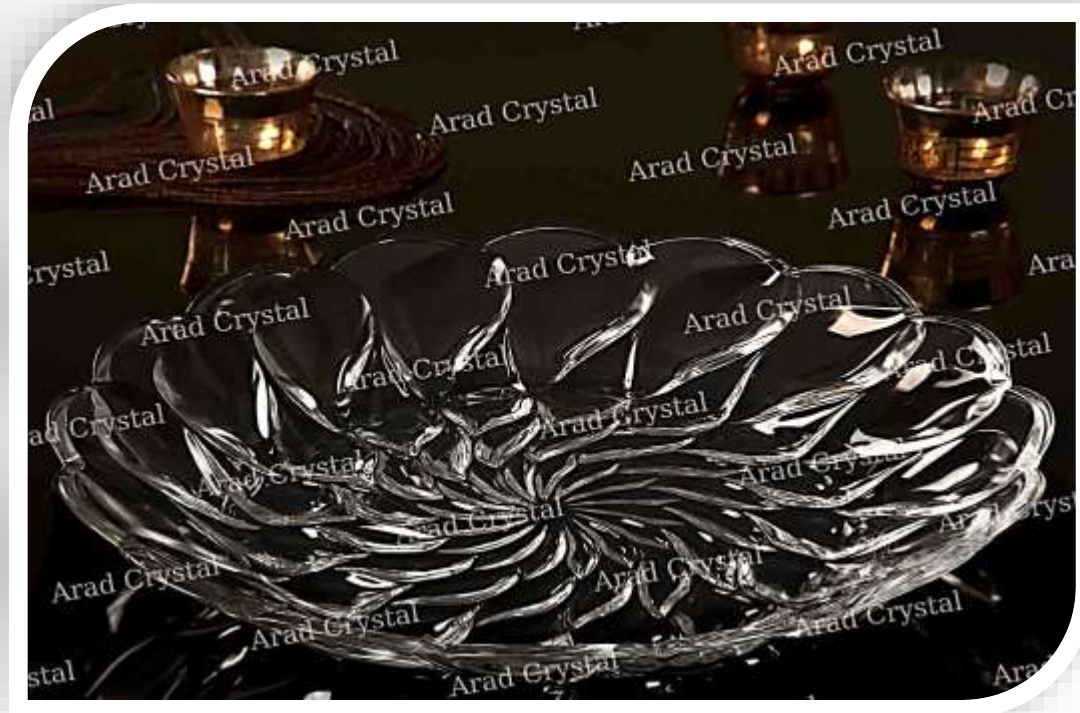

پیش دستی فلورانس

کد 817

تعداد در هر کارتن:

6 دست (36 عدد)

قاب شیرینی خوری بدون پایه فلورانس

کد 818

تعداد در هر کارتن:

8 عدد