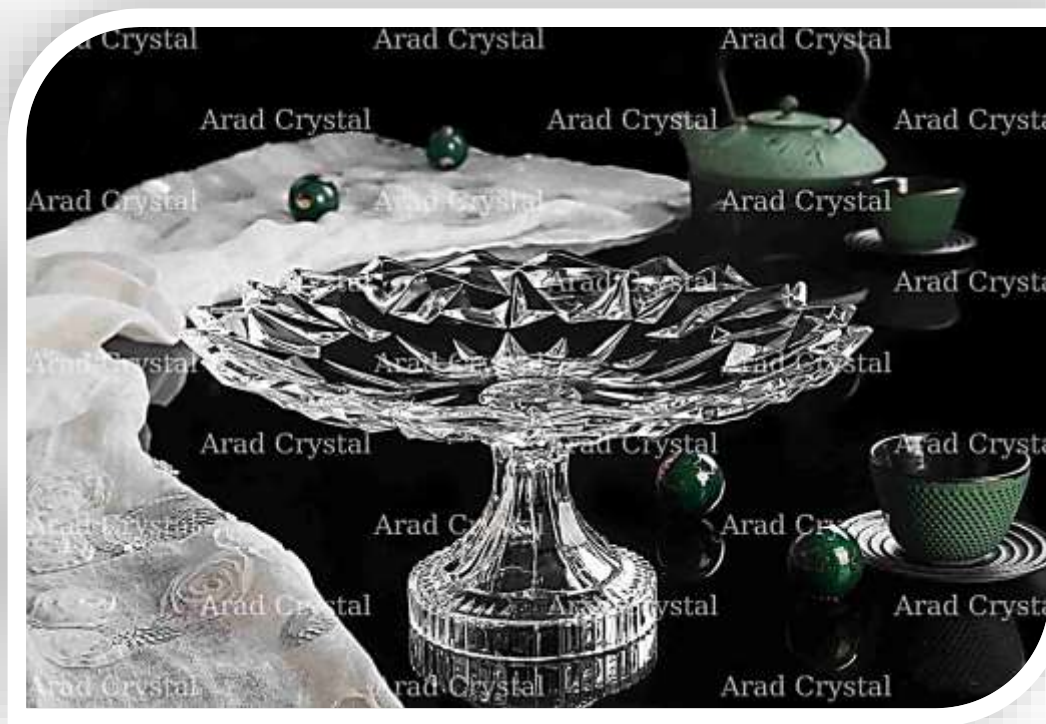

قاب پایه دار مانيسا

كد 137

تعداد در يك كارتن:

4 عدد

شكلات خورى مانيسا

كد 768

تعداد در يك كارتن:

12 عدد