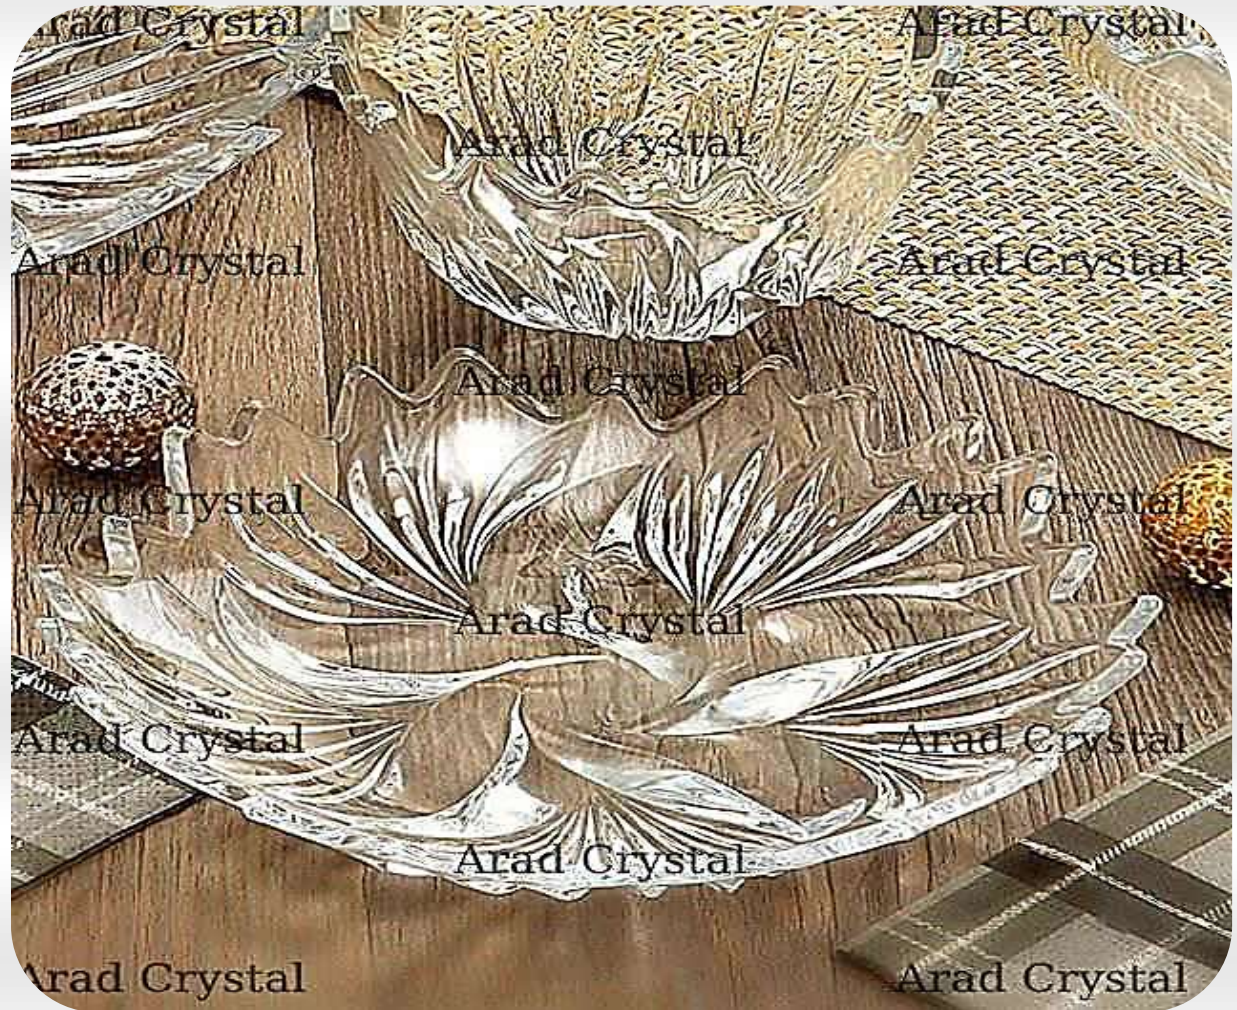

قاب ویکتوریا

کد 833

تعداد در یک کارتن:

8 عدد

Semiramis Family

خانواده سمیرامیس

پیش دستی سمیرامیس

کد 807