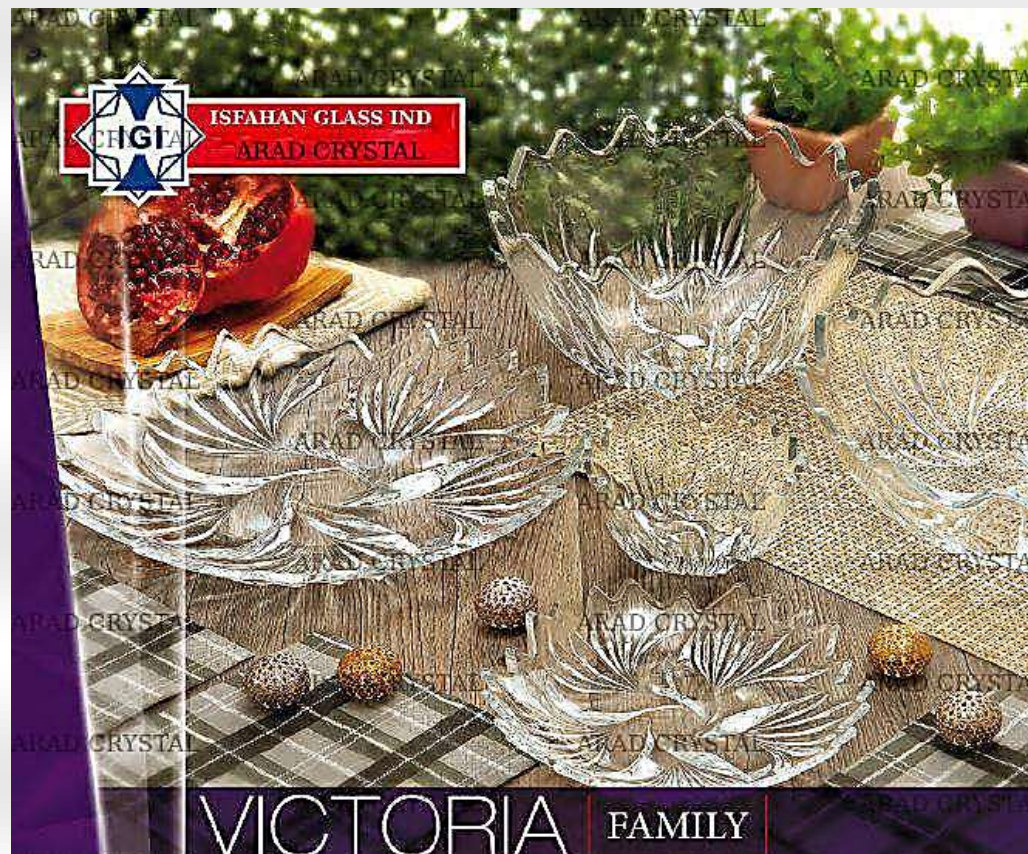

12 عدد

کاسه نیم گود سارینا

کد 939

تعداد در هر کارتن:

8 عدد

Victoria Family

خانواده ویکتوریا

آراد کریستال
AradCrystal