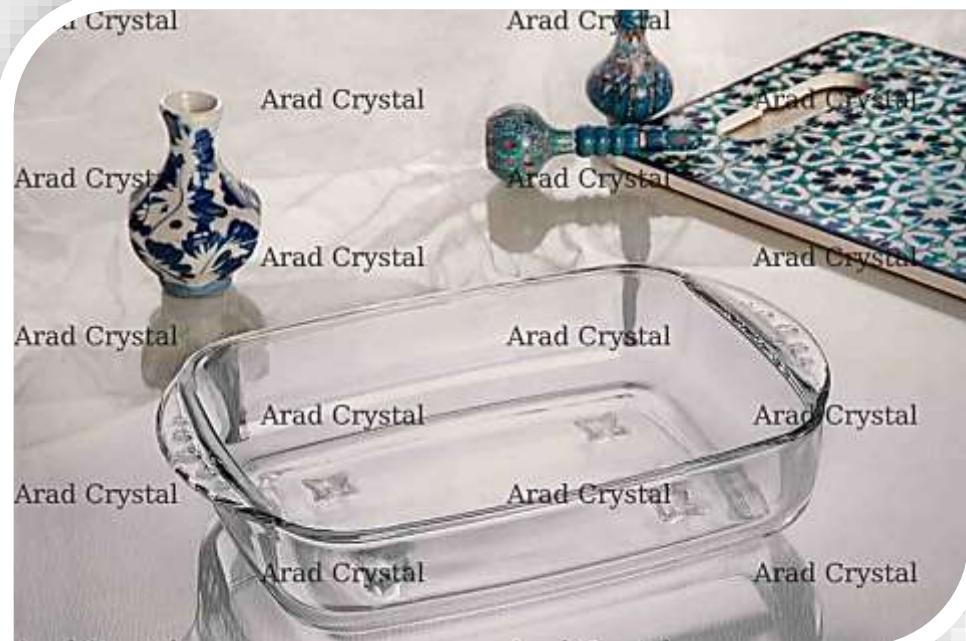

پیتزا خوری نازنین

کد 746

تعداد در هر کارتن:

8 جفت (16 عدد)

تابه سرو معمولی

کد 783

تعداد در هر کارتن:

12 عدد