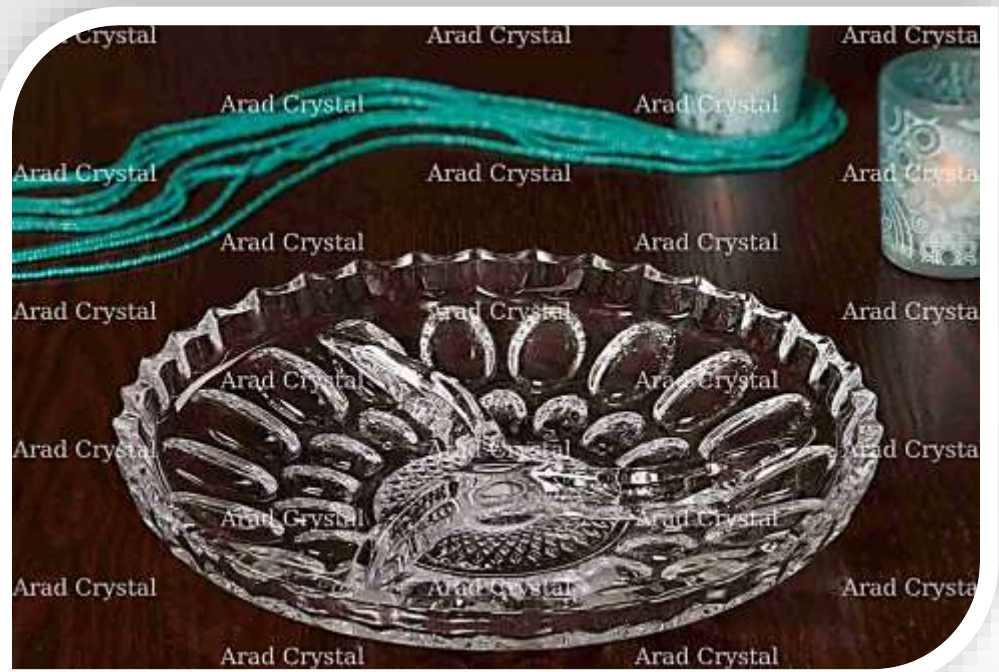

اردور خوری ۳ خانه

کد 743

تعداد در یک کارتن:

۱۶ عدد