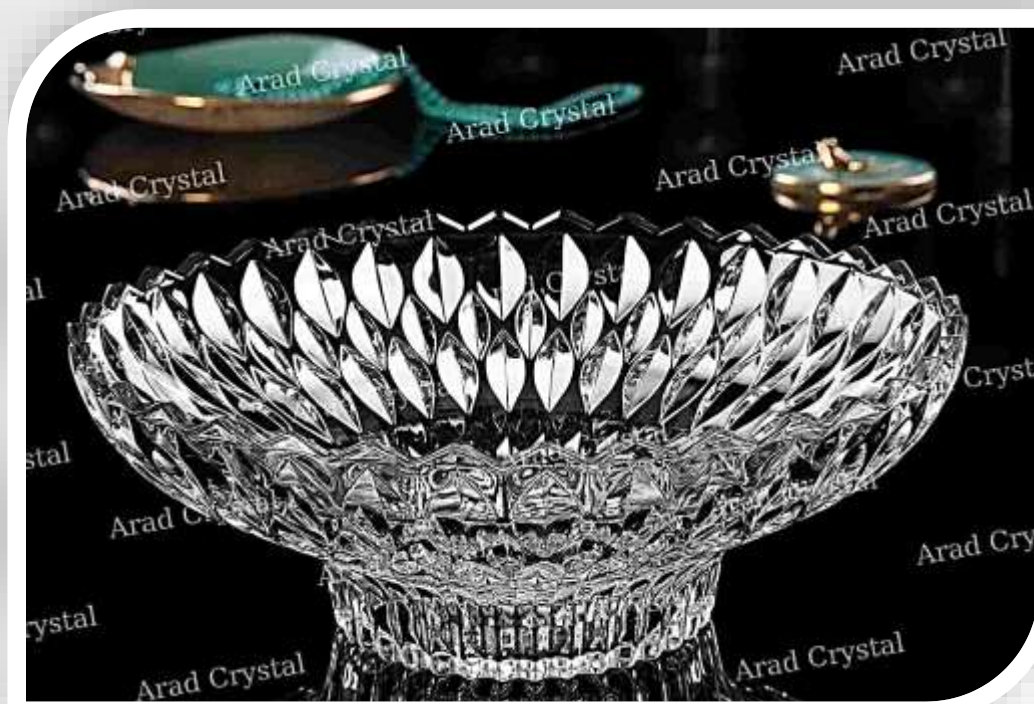

کد 932

تعداد در یک کارتن:

8 عدد

کاسه نیم گود جنوا

کد 929

تعداد در یک کارتن:

6 عدد

آراد کریستال
Aradcrystal